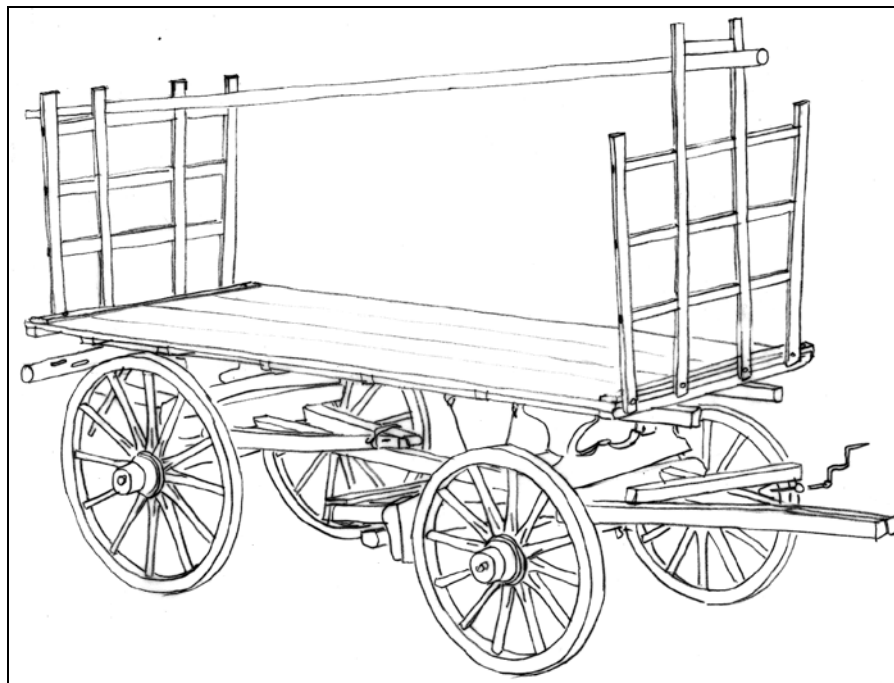

Chariot: exemple d'inventaire

Objet:	petit char à pont
Désignation:	
Fonction:	
Lieu / Situation:	Schweiz. Landwirtschaftsmuseum Burgrain, 6248 Alberswil.
Propriétaire:	Schweiz. Landwirtschaftsmuseum Burgrain.
Numéro d'inventaire:	1607.0.
Dimensions:	3,80 x 1,50 x 1,20 m.
Description:	char à pont à deux essieux avec timon central. Les roues sont en bois avec bandages de fer. L'essieu avant est équipé de freins à sabots. Les échelles situées à l'avant et à l'arrière fixées avec des charnières en fer.
Etat:	bon, utilisé
Matériel:	bois, fer
Inscriptions:	-
Auteur:	inconnu
Datation:	autour de 1920
Documents:	Photos actuelles au Landwirtschaftsmuseum Burgrain
Littérature:	-
Date de l'inventaire :	19.6.1998
Inventorié par:	Pius Häfliger