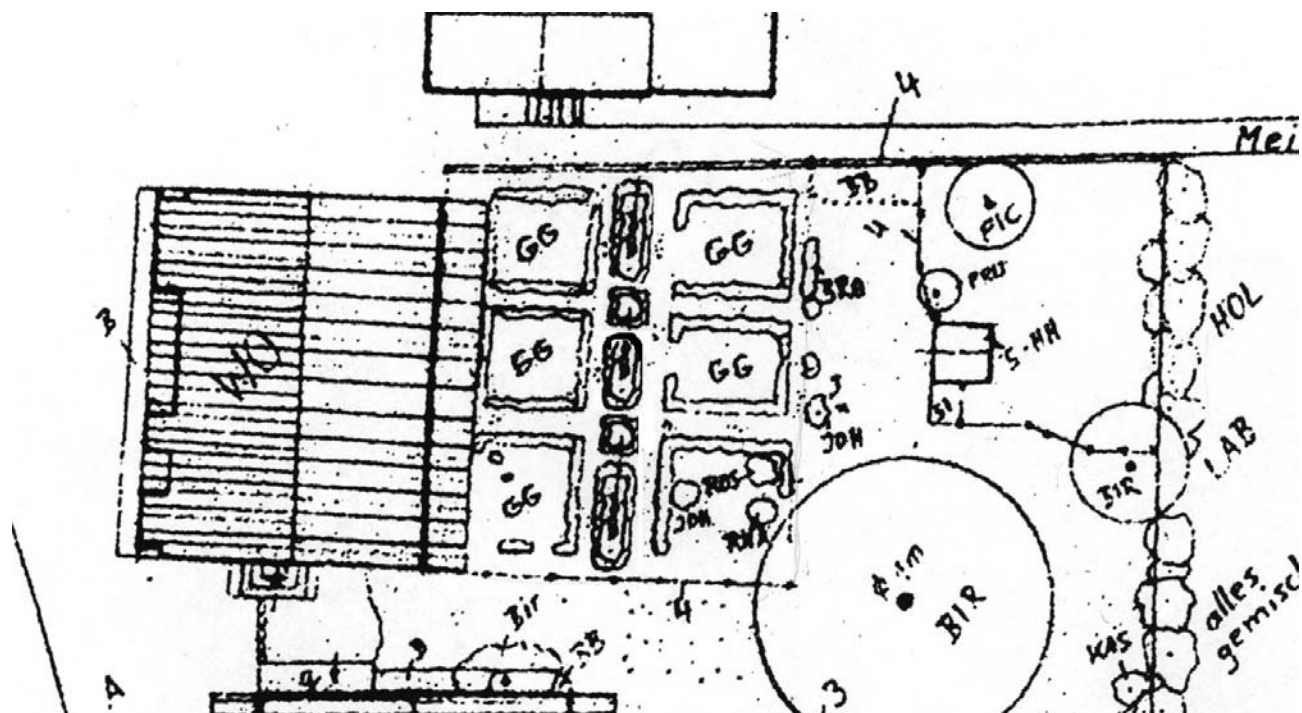

## Bauerngärten: Musterinventar

- Ort / Lage:** Zürichstrasse 1, 8340 Hinwil
- EigentümerIn:** Erbgemeinschaft König, Vertr. Hansjakob Ueltschi
- Assekuranznummer:** 1222
- Masse:** 13x15 m (die Masse beziehen sich lediglich auf die Ausdehnung des Bauerngartens, ohne Obstwiese)
- Beschreibung:** Südwestlich an Rückseite Wohngebäude grenzender Garten. Seite Meiliweg Betonsockel mit Eisenstaketenzaun. Ein Eisenstaketentor gebäudeseits. Seite Scheune Metallflechtzaun in Rahmen aus Eisen-T-Profilen. Zwei Metallflechtzaun-Tore. Geometrisch angelegte Pflanzbeete: sechs grössere mit niedriger Buchseinfassung. Drei rechteckige Beete, einmal mit Buchseinfassung, zweimal mit oben gerundeten Betonstellplatten. 2 runde Beete, einmal mit oben gerundetem Betonabschluss. An Gebäudefassade Holz-Treillage aus vertikalen Latten mit Reben berankt. Stauden und Kräuter in Pflanzbeeten. Südwestlich an Garten grenzt eine Wiese mit Obstbäumen (2 Birnbäume).
- Zustand:** mittel-schlecht, Zaun teilweise beschädigt, eine Seite ganz fehlend
- Datierung:** vermutlich Mitte 19. Jahrhundert
- Dokumente:** Planaufnahme Arbeitsgruppe Bauernhausforschung 1996
- Literatur:** —
- Datum des Inventars** 17.01.2003
- Inventarisiert durch:** Franziska Huber