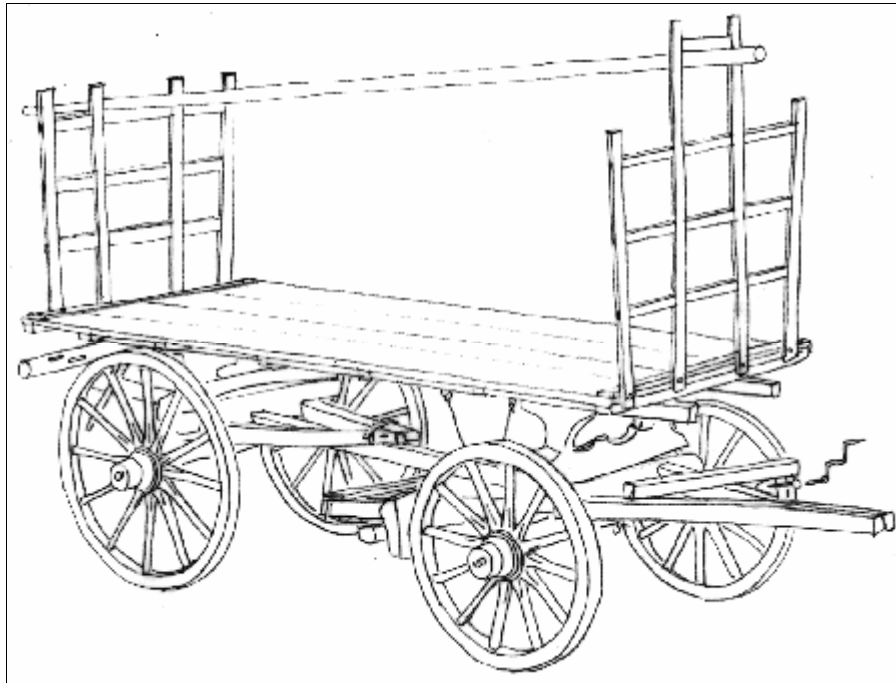

Fuhrwerke: Musterinventar

Objekt:	Kleiner Brückenwagen.
Bezeichnung:	
Funktion:	
Ort / Lage:	Schweiz. Landwirtschaftsmuseum Burgrain, 6248 Alberswil.
EigentümerIn:	Schweiz. Landwirtschaftsmuseum Burgrain.
Inventarnummer:	1607.0.
Masse:	3,80 x 1,50 x 1,20 m.
Beschreibung:	Zweiachsiger Brückenwagen mit Mitteldeichsel, Holzräder mit Eisenreifen, die Vorderachse mit Klotzbremsen ausgestattet. Vorne und hinten sind die Gestütze mit Eisenscharnieren befestigt.
Zustand:	Gut, gebraucht.
Material:	Holz, Eisen.
Inschriften:	-
UrheberIn:	Unbekannt.
Datierung:	Um 1920.
Dokumente:	Aktuelle Fotografien im Landwirtschaftsmuseum Burgrain.
Literatur:	-
Datum des Inv.:	19.6.1998.
Inventarisiert durch:	Pius Häfliger.